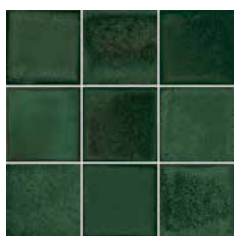

436841H
moss, eben, glänzend
436847H
moss, eben, matt, R10/B