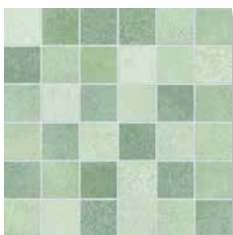

## Mosaik

5 x 5 cm, Stärke: 6,5 mm

436831H  
honey, R10/B, eben, matt

436832H  
terracotta, R10/B, eben, matt

436836H  
purple, R10/B, eben, matt

436833H  
mint, R10/B, eben, matt

436835H  
moss, R10/B, eben, matt