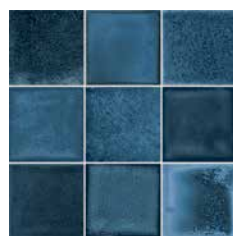

Die Kollektion umfasst sechs Farben, vier Formate und drei Oberflächen und bietet vielfältige Einsatzmöglichkeiten für Wand und Boden. Jede Farbe besteht aus rund 75 individuell gestalteten Fliesen, deren lebendige und zugleich ruhige Glasurereffekte ein einzigartiges, harmonisches Flächenbild entstehen lassen.

# Smalto

Steinzeugfliesen, glasiert

## Mosaik

10 x 10 cm, Stärke: 6,5 mm

436837H  
honey, eben, glänzend  
436843H  
honey, eben, matt, R10/B

436838H  
terracotta, eben, glänzend  
436844H  
terracotta, eben, matt, R10/B

436842H  
purple, eben, glänzend  
436848H  
purple, eben, matt, R10/B

436839H  
mint, eben, glänzend  
436845H  
mint, eben, matt, R10/B

436841H  
moss, eben, glänzend  
436847H  
moss, eben, matt, R10/B

436840H  
cobalt, eben, glänzend  
436846H  
cobalt, eben, matt, R10/B